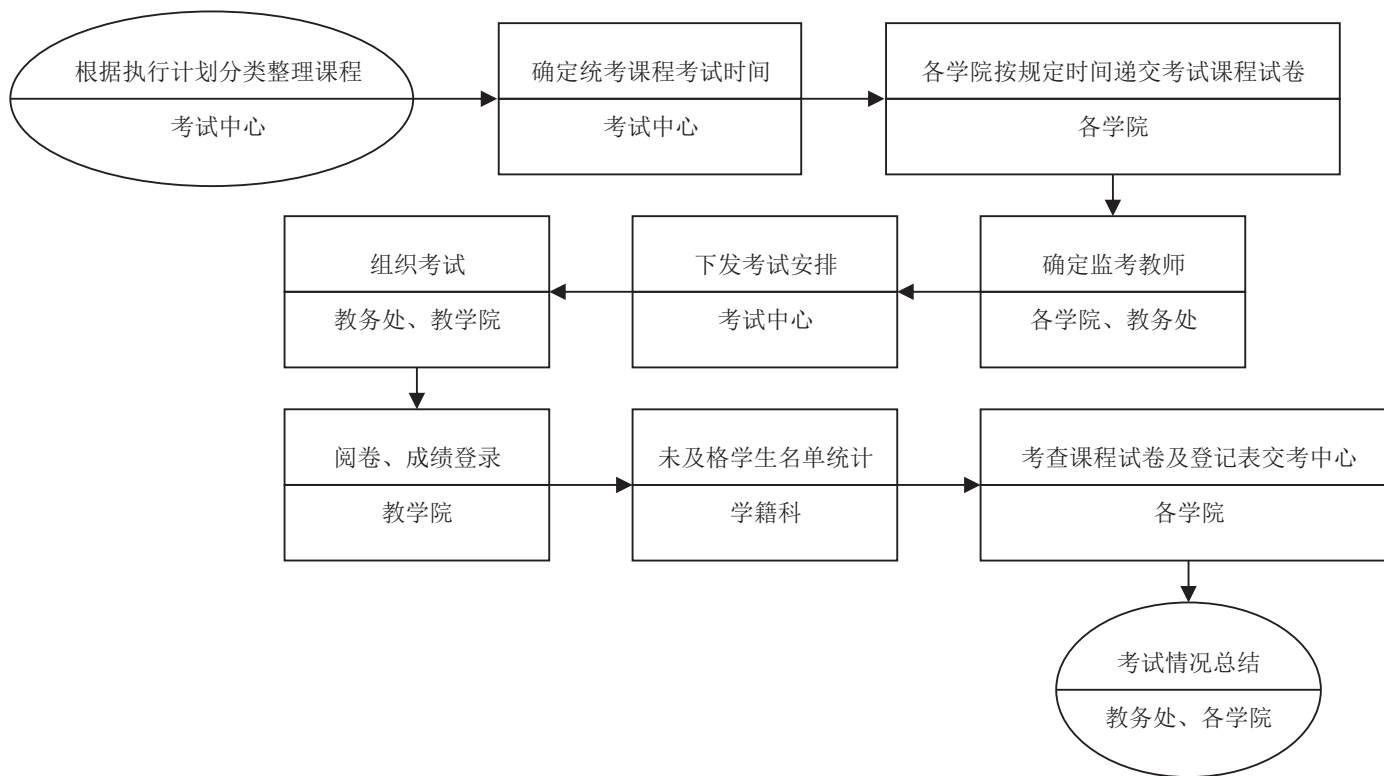

常规考试工作流程

编号: JWC008

| | |
|-----|--------|
| 制作人 | 邬 峰 |
| 审 核 | 陈志斌 |
| 依 据 | 考试管理规定 |