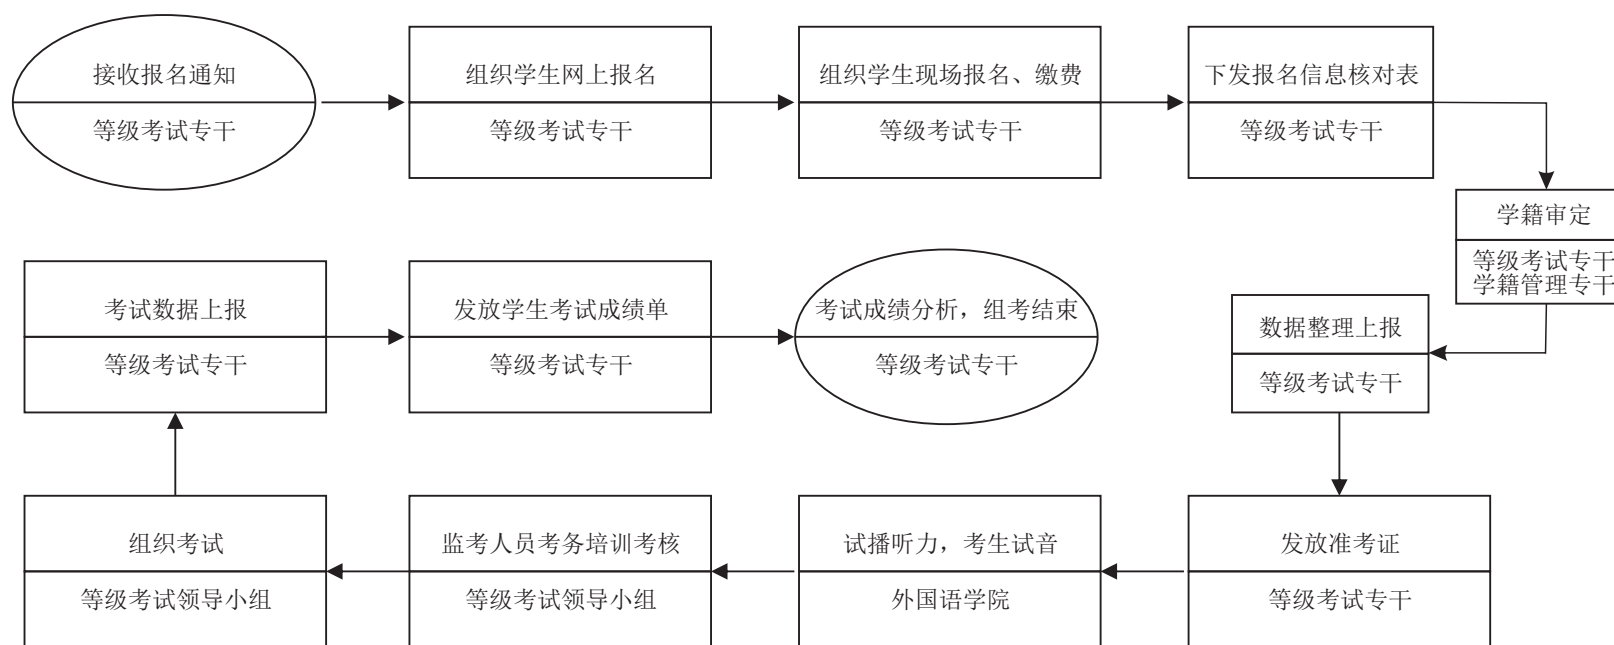

教务处工作流程图

CET考试工作流程图

编号: JWC001

制作人	邬 峰
审 核	陈志斌
依 据	CET考试规定